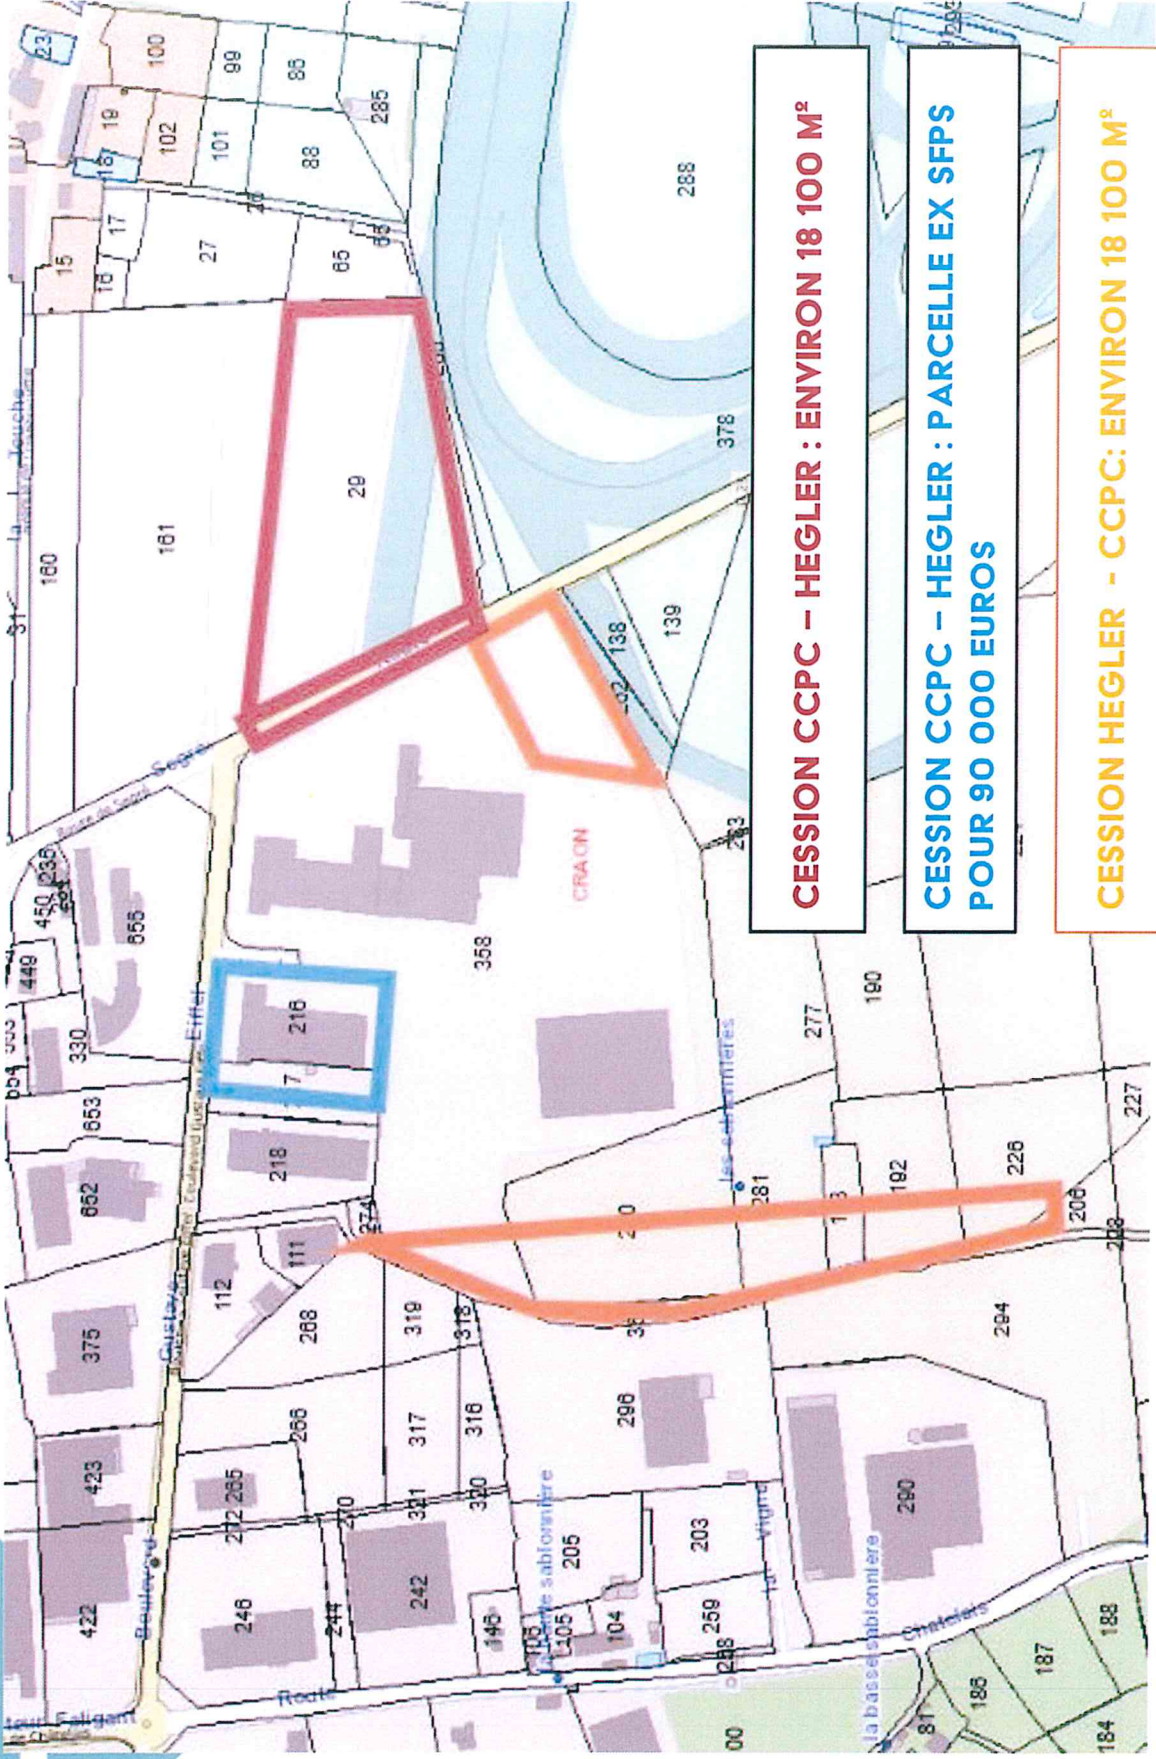

PAYS DE CRAON
COMMUNAUTÉ DE COMMUNES

CRAON : Z.A. EIFFEL – ECHANGES DE TERRAINS

CESSION CCPC – HEGLER : ENVIRON 18 100 M²

**CESSION CCPC – HEGLER : PARCELLE EX SFPS
POUR 90 000 EUROS**

CESSION HEGLER - CCPC: ENVIRON 18 100 M²